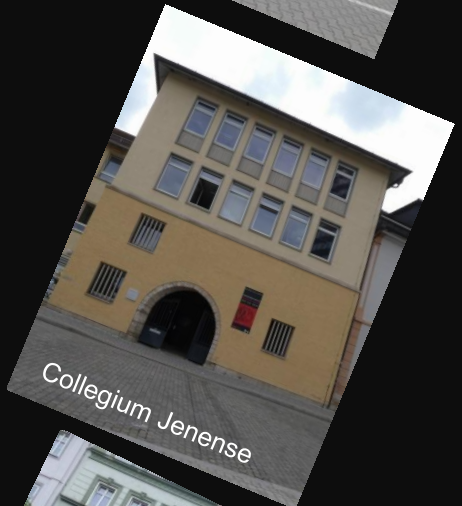

# Jena

Pulverturm

JenTower

Kanaldeckel

Zeiss-Planetarium

Schott-Villa

Schott Jenaer Glas

Churfürst Johann Friedrich der Grossmüthige

Friedrich-Schiller-Universität

Collegium Jenense

Historisches Rathaus

Carl Zeiss und Glaux

Fürst Bismarck

Johannistor

Ergo bibamus:  
Erinnerung an das akademische Brauhaus

Paul Johann Anselm Feuerbach