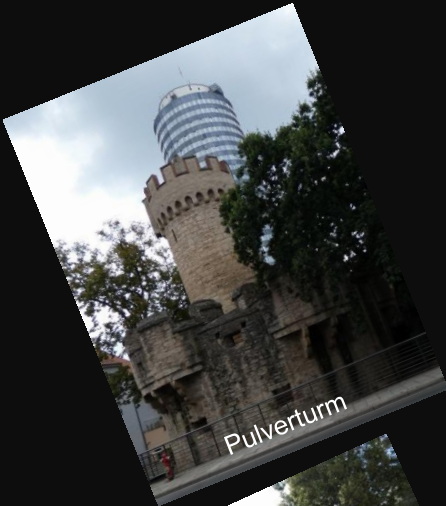

# Jena

Pulverturm

JenTower

Kanaldeckel

Zeiss-Planetarium

Schott-Villa

Schott Jenaer Glas

Churfürst Johann Friedrich der Grossmüthige

Friedrich-Schiller-Universität

Collegium Jenense

Historisches Rathaus

Carl Zeiss und Glaux

Fürst Bismarck

Johannistor

Ergo bibamus:  
Erinnerung an das akademische Brauhaus

Paul Johann Anselm Feuerbach