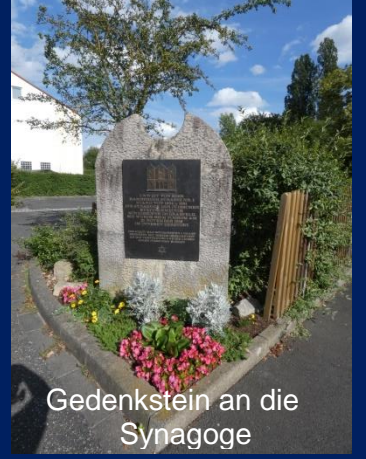

50 Jahre  
Verschönerungsverein

Bleichbrunnen

Festungsmodell

Kriegerdenkmal

Dreifaltigkeitsdenkmal

Die Brücke - 50 Jahre  
Städtepartnerschaft

Bad Königshofen und  
Arlington in Texas

Gedenkstein an die  
Synagoge

Rathaus

Vierröhrenbrunnen

Kornstein

St. Michaelsbrunnen

Luitpoldbrunnen

Zunftbaum

Museen in der Schranne

Wandelhalle

Alleebrunnen

Gradierpavillon

Kurzentrum

Franken Therme mit  
Wasserrutsche und

Naturheilwassersee

Brücke über die Saale

Maria und das Jesuskind

Ziehbrunnen